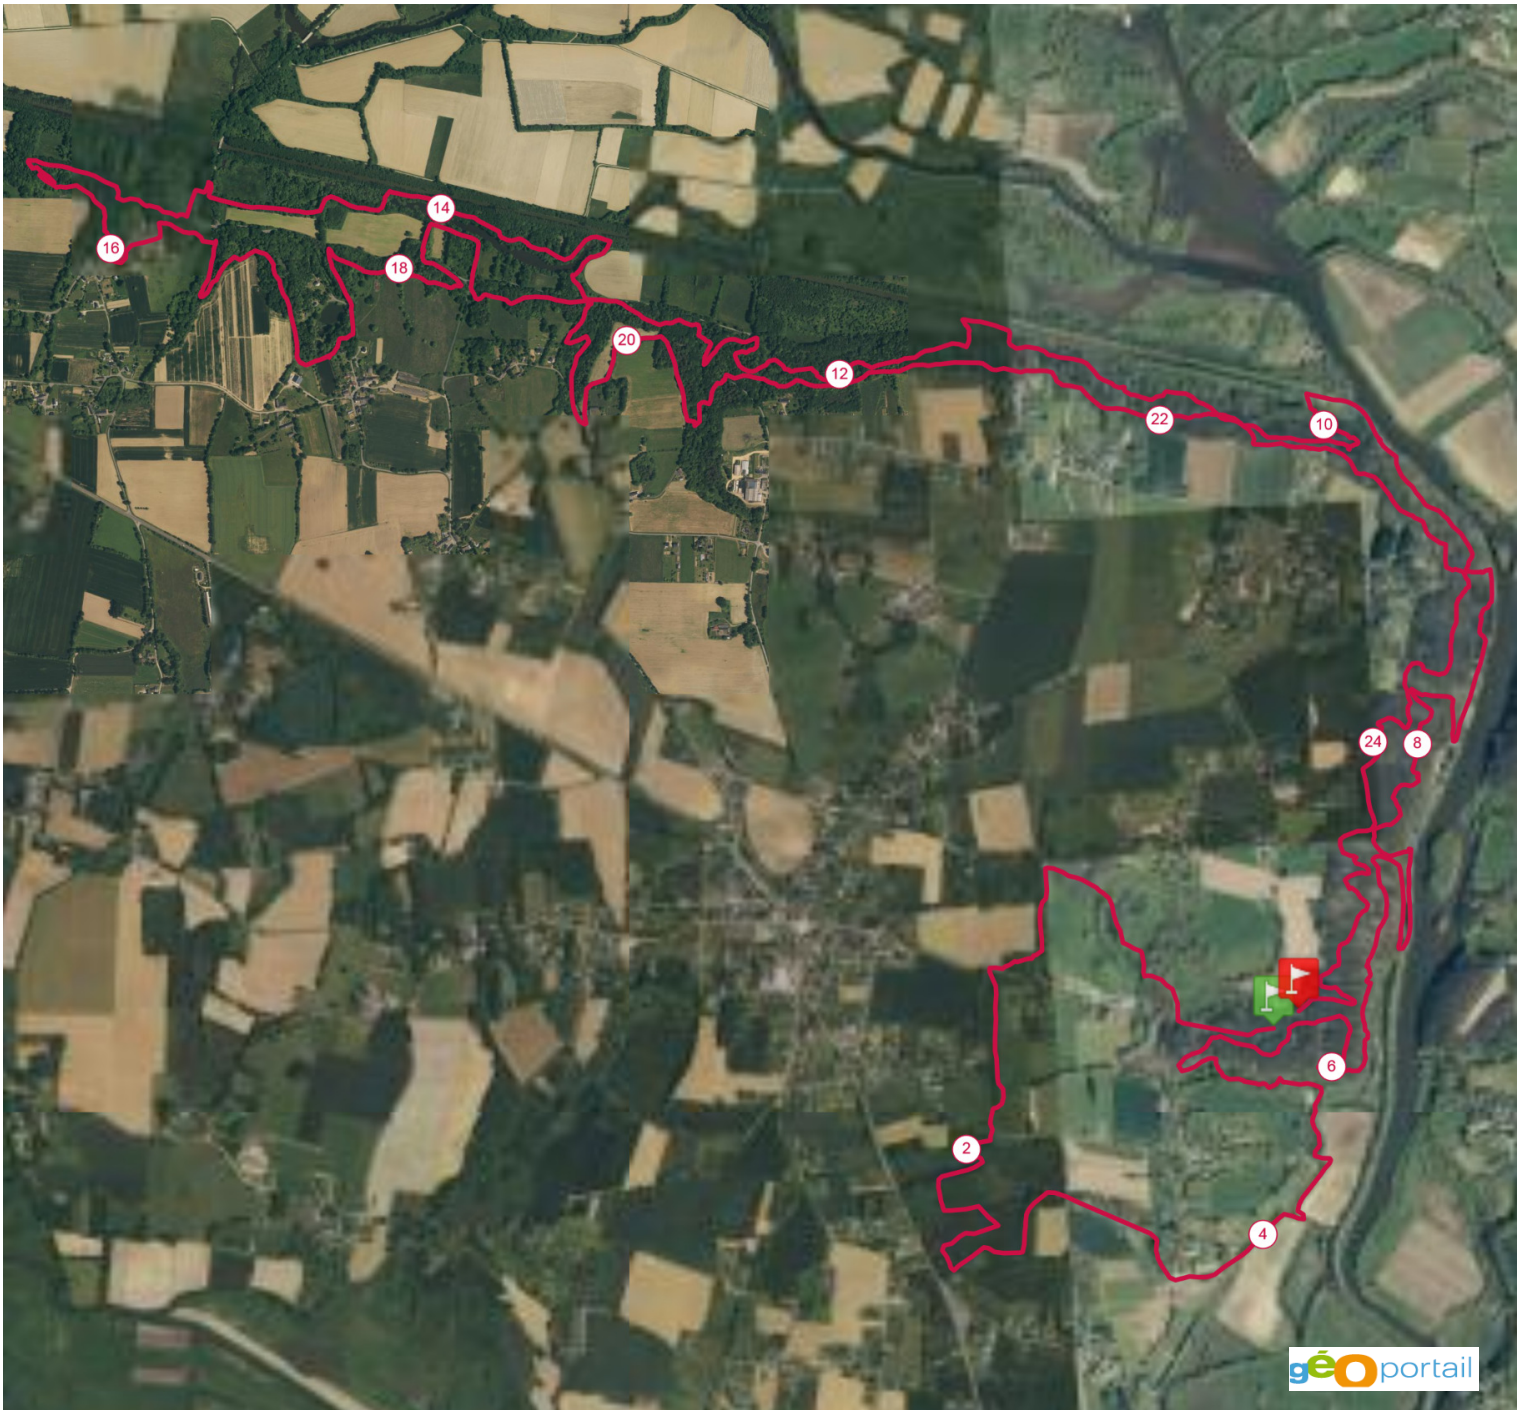

25.3 km

580 m

580 m

<http://TraceDeTrail.fr> - © IGN 2017. Utilisation et reproduction strictement limitées à un usage privé à titre documentaire.